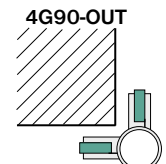

Glass posts

TOP components

		1x
	A/0718-242	
		2x
	A/2000-042-ECO	
		4x
	A/19/20-007	
	1x	
A/42,4x2...		
	1x	
A/6/85x42x6-S		
A-VR100-2G-ECO		

		1x
	A/0718-242	
		2x
	A/2200-042	
		4x
	A/19/22-009	
	1x	
A/42,4x2...		
	1x	
A/0512-042		
	1x	
A/0940-042-N		
A-VR100-2GL		

		1x
	A/0718-242	
		4x
	A/2200-042	
		8x
	A/19/22-009	
	1x	
A/42,4x2...		
	1x	
A/6/021-6-A		
	1x	
A/5729-242		
A-BR100-4G		

		1x
	A/4718-042	
		2x
	A/2200-000	
		4x
	A/19/22-009	
	1x	
A/40x40x2		
	1x	
A/4511-040		
	1x	
A/4940-040		
AJP-VR100-2GL		

art.	L	h1	h2	h3	h4	h5
	standard	standard	standard	standard	standard	standard
A-VR90...G...	900	200	458	242	-	-
A-VS90...G...	1000	285	458	257	-	-
A-VR100...G...	1000	200	558	242	-	-
A-VS100...G...	1100	285	558	257	-	-
A-BR100...G...	1000	200	558	242	110	65
A-BS100...G...	1100	285	558	257	110	65
A-VR110...G...	1100	200	658	242	-	-

art.	L	h1	h2	h3	h4	h5	2GL	2GR	4G	4G90IN	4G90OUT	pcs
	standard	standard	standard	standard	standard	standard						
ATYP-SET-VR100-2G	1000	200	558	242	-	-	✓	✓	✓	✓	✓	
ATYP-SET-VR90-2G	900	200	458	242	-	-	✓	✓	✓	✓	✓	
ATYP-SET-VS100-2G	1000	285	558	257	-	-	✓	✓	✓	✓	✓	
ATYP-SET-VR110-2G	1100	200	658	242	-	-	✓	✓	✓	✓	✓	
ATYP-SET-BR100-0G	1000	200	558	242	110	65	✓	✓	✓			
ATYP-SET-BS100-0G	1000	285	558	257	110	65	✓	✓	✓			
ATYP-SET-VR100-4G90	1000	200	558	242	-	-				✓	✓	