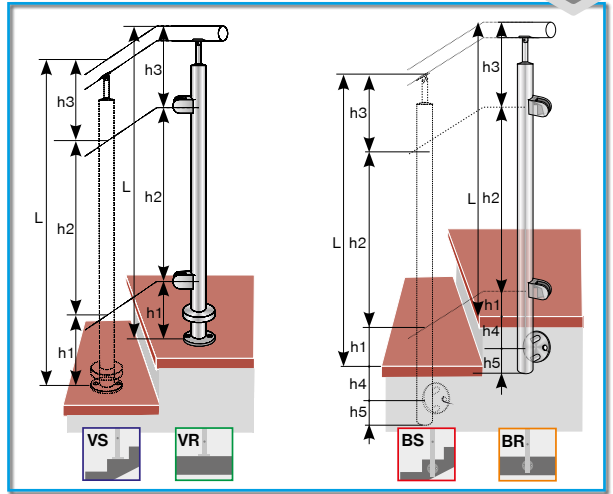

Glass posts

TOP components

		1x
	A/0718-242	
		2x
	A/2000-042-ECO	
		4x
	A/19/20-007	
	1x	
A/42,4x2...		
	1x	
A/6/85x42x6-S		
A-VR100-2G-ECO		

		1x
	A/0718-242	
		2x
	A/2200-042	
		4x
	A/19/22-009	
	1x	
A/42,4x2...		
	1x	
A/0512-042		
	1x	
A/0940-042-N		
A-VR100-2GL		

		1x
	A/0718-242	
		4x
	A/2200-042	
		8x
	A/19/22-009	
	1x	
A/42,4x2...		
	1x	
A/6/021-6-A		
	1x	
A/5729-242		
A-BR100-4G		

		1x
	A/4718-042	
		2x
	A/2200-000	
		4x
	A/19/22-009	
	1x	
A/40x40x2		
	1x	
A/4511-040		
	1x	
A/4940-040		
AJP-VR100-2GL		

art.	L	h1	h2	h3	h4	h5
	standard	standard	standard	standard	standard	standard
A-VR90...G...	900	200	458	242	-	-
A-VS90...G...	1000	285	458	257	-	-
A-VR100...G...	1000	200	558	242	-	-
A-VS100...G...	1100	285	558	257	-	-
A-BR100...G...	1000	200	558	242	110	65
A-BS100...G...	1100	285	558	257	110	65
A-VR110...G...	1100	200	658	242	-	-