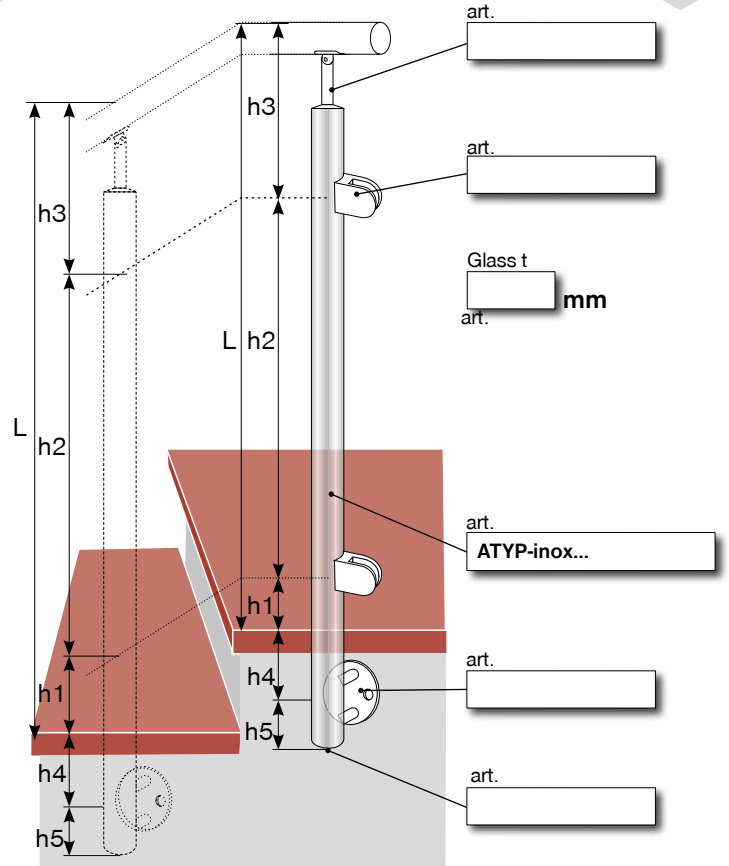

art.	L	h1	h2	h3	h4	h5	2GL	2GR	4G	4G90IN	4G90OUT	pcs
	standard	standard	standard	standard	standard	standard						
ATYP-SET-VR100-2G	1000	200	558	242	-	-	✓	✓	✓	✓	✓	
ATYP-SET-VR90-2G	900	200	458	242	-	-	✓	✓	✓	✓	✓	
ATYP-SET-VS100-2G	1000	285	558	257	-	-	✓	✓	✓	✓	✓	
ATYP-SET-VR110-2G	1100	200	658	242	-	-	✓	✓	✓	✓	✓	
ATYP-SET-BR100-0G	1000	200	558	242	110	65	✓	✓	✓			
ATYP-SET-BS100-0G	1000	285	558	257	110	65	✓	✓	✓			
ATYP-SET-VR100-4G90	1000	200	558	242	-	-				✓	✓	

*Production time: 3-5 days

Notes:

AISI304

AISI316

satin

polish

42,4

40x40

beech

oak

Glass posts - atyp inox posts

art.	L (<1200mm) atyp	h1 atyp	h2 atyp	h3 atyp	h4 atyp	h5 atyp	pcs
ATYP-inox A/42,4							
ATYP-inox A/42,4-L							
ATYP-inox A14/42,4							
ATYP-inox A/40x40							
ATYP-inox A14/40x40							
ATYP-inox WB/40x40							
ATYP-inox WB/D50							
ATYP-inox WD/40x40							
ATYP-inox WD/D50							