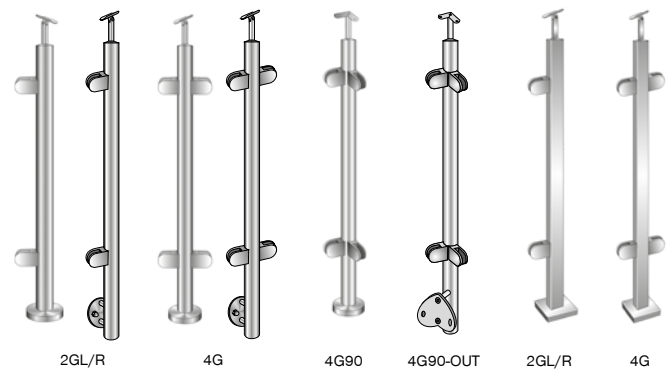

Glass posts

TOP components

		1x
	A/0718-242	
		2x
	A/2000-042-ECO	
		4x
	A/19/20-007	
	1x	
A/42,4x2...		
	1x	
A/6/85x42x6-S		
A-VR100-2G-ECO		

		1x
	A/0718-242	
		2x
	A/2200-042	
		4x
	A/19/22-009	
	1x	
A/42,4x2...		
	1x	
A/0512-042		
	1x	
A/0940-042-N		
A-VR100-2GL		

		1x
	A/0718-242	
		4x
	A/2200-042	
		8x
	A/19/22-009	
	1x	
A/42,4x2...		
	1x	
A/6/021-6-A		
	1x	
A/5729-242		
A-BR100-4G		

		1x
	A/4718-042	
		2x
	A/2200-000	
		4x
	A/19/22-009	
	1x	
A/40x40x2		
	1x	
A/4511-040		
	1x	
A/4940-040		
AJP-VR100-2GL		

art.	L	h1	h2	h3	h4	h5
	standard	standard	standard	standard	standard	standard
A-VR90...G...	900	200	458	242	-	-
A-VS90...G...	1000	285	458	257	-	-
A-VR100...G...	1000	200	558	242	-	-
A-VS100...G...	1100	285	558	257	-	-
A-BR100...G...	1000	200	558	242	110	65
A-BS100...G...	1100	285	558	257	110	65
A-VR110...G...	1100	200	658	242	-	-