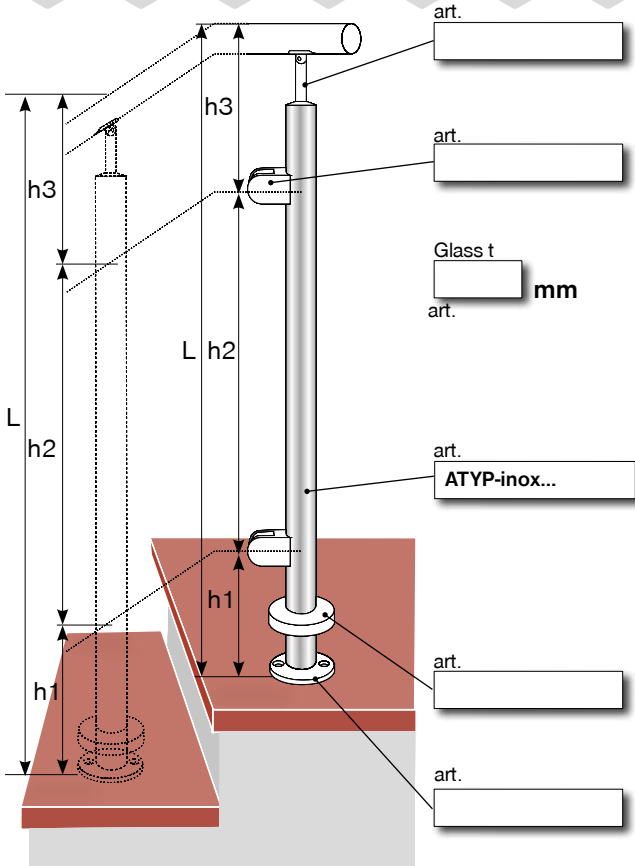

art.	L	h1	h2	h3	h4	h5	2GL	2GR	4G	4G90IN	4G90OUT	pcs
	standard	standard	standard	standard	standard	standard						
ATYP-SET-VR100-2G	1000	200	558	242	-	-	✓	✓	✓	✓	✓	
ATYP-SET-VR90-2G	900	200	458	242	-	-	✓	✓	✓	✓	✓	
ATYP-SET-VS100-2G	1000	285	558	257	-	-	✓	✓	✓	✓	✓	
ATYP-SET-VR110-2G	1100	200	658	242	-	-	✓	✓	✓	✓	✓	
ATYP-SET-BR100-0G	1000	200	558	242	110	65	✓	✓	✓			
ATYP-SET-BS100-0G	1000	285	558	257	110	65	✓	✓	✓			
ATYP-SET-VR100-4G90	1000	200	558	242	-	-				✓	✓	

*Production time: 3-5 days

Notes:

AISI304

AISI316

satin

polish

42,4

40x40

beech

oak

Glass posts - atyp inox posts

art.	L (<1200mm) atyp	h1 atyp	h2 atyp	h3 atyp	h4 atyp	h5 atyp	pcs
ATYP-inox A/42,4							
ATYP-inox A/42,4-L							
ATYP-inox A14/42,4							
ATYP-inox A/40x40							
ATYP-inox A14/40x40							
ATYP-inox WB/40x40							
ATYP-inox WB/D50							
ATYP-inox WD/40x40							
ATYP-inox WD/D50							