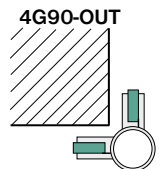

art.	L	h1	h2	h3	h4	h5
	standard	standard	standard	standard	standard	standard
A-VR90...G...	900	200	458	242	-	-
A-VS90...G...	1000	285	458	257	-	-
A-VR100...G...	1000	200	558	242	-	-
A-VS100...G...	1100	285	558	257	-	-
A-BR100...G...	1000	200	558	242	110	65
A-BS100...G...	1100	285	558	257	110	65
A-VR110...G...	1100	200	658	242	-	-

art.	L	h1	h2	h3	h4	h5	2GL	2GR	4G	4G90IN	4G90OUT	pcs
	standard	standard	standard	standard	standard	standard						
ATYP-SET-VR100-2G	1000	200	558	242	-	-	✓	✓	✓	✓	✓	
ATYP-SET-VR90-2G	900	200	458	242	-	-	✓	✓	✓	✓	✓	
ATYP-SET-VS100-2G	1000	285	558	257	-	-	✓	✓	✓	✓	✓	
ATYP-SET-VR110-2G	1100	200	658	242	-	-	✓	✓	✓	✓	✓	
ATYP-SET-BR100-0G	1000	200	558	242	110	65	✓	✓	✓			
ATYP-SET-BS100-0G	1000	285	558	257	110	65	✓	✓	✓			
ATYP-SET-VR100-4G90	1000	200	558	242	-	-				✓	✓	

beech

oak

Glass posts - atyp inox posts

art.	L (<1200mm) atyp	h1 atyp	h2 atyp	h3 atyp	h4 atyp	h5 atyp	pcs
ATYP-inox A/42,4							
ATYP-inox A/42,4-L							
ATYP-inox A14/42,4							
ATYP-inox A/40x40							
ATYP-inox A14/40x40							
ATYP-inox WB/40x40							
ATYP-inox WB/D50							
ATYP-inox WD/40x40							
ATYP-inox WD/D50							