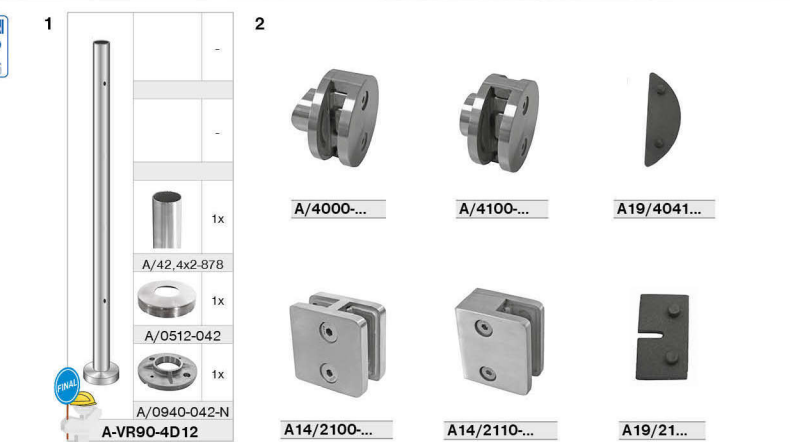

AL profile system

Glass adapters

Spigots

Glass clamps

Glass canopies

<p>1</p> <p>A14/PR70x40-M12 A14/PR12-1000-M12</p> <p>A14/120-R A14/12-940-R</p> <p>A14/PR70x40-60 A14/PR-60-M12</p> <p>A14/120-70-R A14/70-R</p> <p>2</p> <p>GS/12,76-140x100-VSG/ESG</p> <p>GS14/PR-R-M12-set/glass GS14/PR-R3-M12-set/glass</p>	<p>1</p> <p>A/0718-242</p> <p>A/0830-042</p> <p>A/42,4x2-778</p> <p>A/0512-042</p> <p>A/0940-042-N</p> <p>A-VR90-4D12</p>	<p>2</p> <p>A/42,4x2</p> <p>A/12x1,5</p> <p>3</p> <p>A/5729-242</p> <p>A/0302-242</p> <p>4</p> <p>A/0221-012</p> <p>A/0302-012-S</p> <p>A/ZVR...</p>	<p>1</p> <p>A/0718-242-L</p> <p>A/0830-042-L</p> <p>A/42,4x2-L</p> <p>A/0512-042-L</p> <p>A/0940-042-N</p> <p>A-VR90-4D12-L</p>	<p>2</p> <p>A/42,4x2...-L</p> <p>A/12x1,5...-L</p> <p>3</p> <p>A/5729-242-L</p> <p>A/0302-242-L</p> <p>4</p> <p>A/0221-012-L</p> <p>A/0302-012-L</p>	<p>1</p> <p>A/4718-042</p> <p>A/0830-000</p> <p>A/40x40x2</p> <p>A/4511-040</p> <p>A/4940-040</p> <p>AJP-VR90-4D12</p>	<p>2</p> <p>A/42,4x2</p> <p>A/12x1,5</p> <p>3</p> <p>A/5729-242</p> <p>A/0302-242</p> <p>4</p> <p>A/10/0015-012-A</p> <p>A/0302-012-S</p>	<p>1</p> <p>A/0818-042</p> <p>A/1732-050</p> <p>A/0830-042</p> <p>WB/D50</p> <p>A/0512-050</p> <p>A6/80x5-M16</p> <p>WB-VR90-4D12</p>	<p>2 interior</p> <p>WB/D42-L...</p> <p>2 exterior</p> <p>WE/ACCOYA-D42...</p> <p>2 exterior</p> <p>WE/ACCOYA-D45x40...</p> <p>3</p> <p>A20/0729-042-R</p> <p>4</p> <p>A/12x1,5</p> <p>5</p> <p>A/0221-012</p> <p>A/0302-012-S</p>	<p>1</p> <p>A/0718-242</p> <p>A/0830-042</p> <p>A/42,4x2-778</p> <p>A/0512-042</p> <p>A/0940-042-N</p> <p>A-VR90-4D12</p> <p>2</p> <p>A5/L6-G</p> <p>A/7300...</p> <p>A14/L5...</p> <p>A14/7900...</p>
---	--	---	--	---	---	--	--	--	--