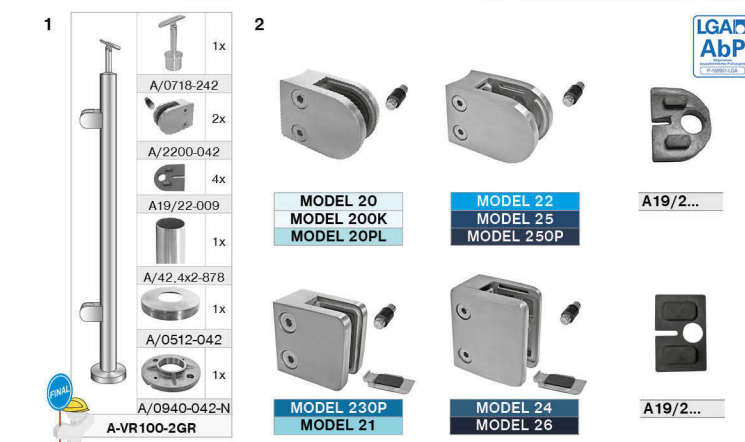

AL profile system

Glass adapters

Spigots

Glass clamps

Glass canopies

<p>1</p> <p>A14/PR70x40-M12 A14/PR12-1000-M12</p> <p>A14/120-R A14/12-940-R</p> <p>A14/PR70x40-60 A14/PR-60-M12</p> <p>A14/120-70-R A14/70-R</p> <p>2</p> <p>GS/12,76-140x100-VSG/ESG</p> <p>GS14/PR-R-M12-set/glass GS14/PR-R3-M12-set/glass</p>	<p>1</p> <p>A/0718-242</p> <p>A/0830-042</p> <p>A/42,4x2-778</p> <p>A/0512-042</p> <p>A/0940-042-N</p> <p>A-VR90-4D12</p>	<p>2</p> <p>A/42,4x2</p> <p>A/12x1,5</p> <p>3</p> <p>A/5729-242</p> <p>A/0302-242</p> <p>4</p> <p>A/0221-012</p> <p>A/0302-012-S</p> <p>A/ZVR...</p>	<p>1</p> <p>A/0718-242-L</p> <p>A/0830-042-L</p> <p>A/42,4x2-L</p> <p>A/0512-042-L</p> <p>A/0940-042-N</p> <p>A-VR90-4D12-L</p>	<p>2</p> <p>A/42,4x2...-L</p> <p>A/12x1,5...-L</p> <p>3</p> <p>A/5729-242-L</p> <p>A/0302-242-L</p> <p>4</p> <p>A/0221-012-L</p> <p>A/0302-012-L</p>	<p>1</p> <p>A/4718-042</p> <p>A/0830-000</p> <p>A/40x40x2</p> <p>A/4511-040</p> <p>A/4940-040</p> <p>AJP-VR90-4D12</p>	<p>2</p> <p>A/42,4x2</p> <p>A/12x1,5</p> <p>3</p> <p>A/5729-242</p> <p>A/0302-242</p> <p>4</p> <p>A/10/0015-012-A</p> <p>A/0302-012-S</p>	<p>1</p> <p>A/0818-042</p> <p>A/1732-050</p> <p>A/0830-042</p> <p>WB/D50</p> <p>A/0512-050</p> <p>A6/80x5-M16</p> <p>WB-VR90-4D12</p>	<p>2 interior</p> <p>WB/D42-L...</p> <p>2 exterior</p> <p>WE/ACCOYA-D42...</p> <p>2 exterior</p> <p>WE/ACCOYA-D45x40...</p> <p>3</p> <p>A20/0729-042-R</p> <p>4</p> <p>A/12x1,5</p> <p>5</p> <p>A/0221-012</p> <p>A/0302-012-S</p>	<p>1</p> <p>A/0718-242</p> <p>A/0830-042</p> <p>A/42,4x2-778</p> <p>A/0512-042</p> <p>A/0940-042-N</p> <p>A-VR90-4D12</p> <p>2</p> <p>A5/L6-G</p> <p>A/7300...</p> <p>A14/L5...</p> <p>A14/7900...</p>
---	--	---	--	---	---	--	--	--	--