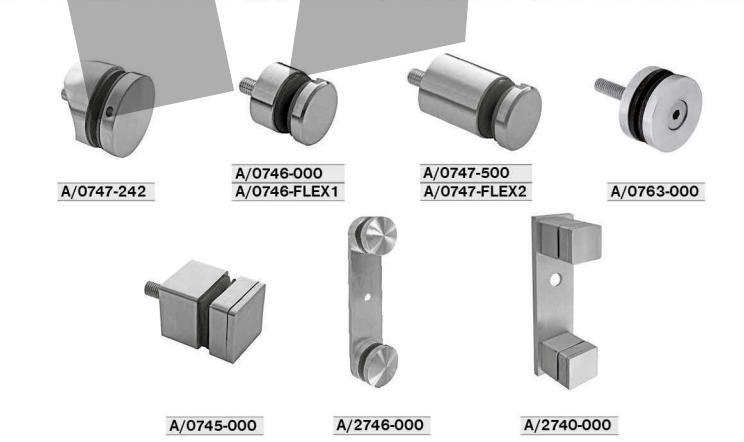

AL profile system

Glass adapters

Spigots

Glass clamps

Glass canopies

<p>1</p> <p>A14/PR70x40-M12 A14/PR12-1000-M12</p> <p>A14/120-R A14/12-940-R</p> <p>A14/PR70x40-60 A14/PR-60-M12</p> <p>A14/120-70-R A14/70-R</p> <p>2</p> <p>GS/12,76-140x100-VSG/ESG</p> <p>GS14/PR-R-M12-set/glass GS14/PR-R3-M12-set/glass</p>	<p>1</p> <p>A/0718-242</p> <p>A/0830-042</p> <p>A/42,4x2-778</p> <p>A/0512-042</p> <p>A/0940-042-N</p> <p>A-VR90-4D12</p>	<p>2</p> <p>A/42,4x2</p> <p>A/12x1,5</p> <p>3</p> <p>A/5729-242</p> <p>A/0302-242</p> <p>4</p> <p>A/0221-012</p> <p>A/0302-012-S</p> <p>A/ZVR...</p>	<p>1</p> <p>A/0718-242-L</p> <p>A/0830-042-L</p> <p>A/42,4x2-L</p> <p>A/0512-042-L</p> <p>A/0940-042-N</p> <p>A-VR90-4D12-L</p>	<p>2</p> <p>A/42,4x2...-L</p> <p>A/12x1,5...-L</p> <p>3</p> <p>A/5729-242-L</p> <p>A/0302-242-L</p> <p>4</p> <p>A/0221-012-L</p> <p>A/0302-012-L</p>	<p>1</p> <p>A/4718-042</p> <p>A/0830-000</p> <p>A/40x40x2</p> <p>A/4511-040</p> <p>A/4940-040</p> <p>AJP-VR90-4D12</p>	<p>2</p> <p>A/42,4x2</p> <p>A/12x1,5</p> <p>3</p> <p>A/5729-242</p> <p>A/0302-242</p> <p>4</p> <p>A/10/0015-012-A</p> <p>A/0302-012-S</p>	<p>1</p> <p>A/0818-042</p> <p>A/1732-050</p> <p>A/0830-042</p> <p>WB/D50</p> <p>A/0512-050</p> <p>A6/80x5-M16</p> <p>WB-VR90-4D12</p>	<p>2 interior</p> <p>WB/D42-L...</p> <p>2 exterior</p> <p>WE/ACCOYA-D42...</p> <p>2 exterior</p> <p>WE/ACCOYA-D45x40...</p> <p>3</p> <p>A20/0729-042-R</p> <p>4</p> <p>A/12x1,5</p> <p>5</p> <p>A/0221-012</p> <p>A/0302-012-S</p>	<p>1</p> <p>A/0718-242</p> <p>A/0830-042</p> <p>A/42,4x2-778</p> <p>A/0512-042</p> <p>A/0940-042-N</p> <p>A-VR90-4D12</p> <p>2</p> <p>A5/L6-G</p> <p>A/7300...</p> <p>A14/L5...</p> <p>A14/7900...</p>
---	--	---	--	---	---	--	--	--	--