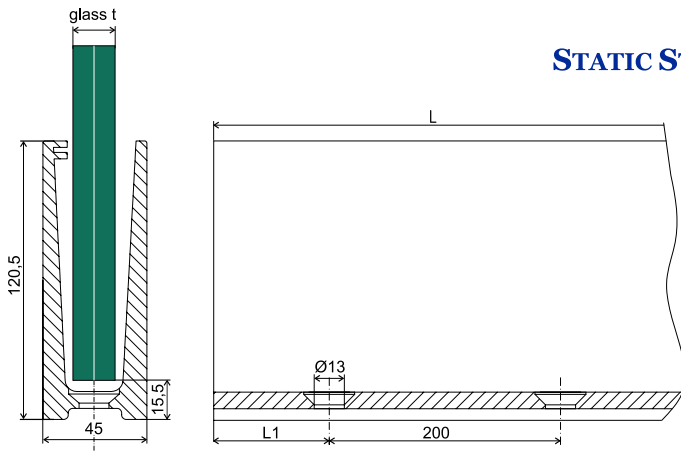

TOP components

AL/0004-...

A19/0004-...

GS/16,76-120x110-VSG

Q5/08-FH12-50

1

STATIC STUDIO

art.	material	finish	effect	L	L1	G/h	glass t
AL/0004-S-E	aluminium	satin	ELOX	2500	50	1kN	12,00-21,52
AL/0004-5000-S-E				5000	100		
AL/0004-S-VA			INOX	2500	50		
AL/0004-5000-S-VA				5000	100		