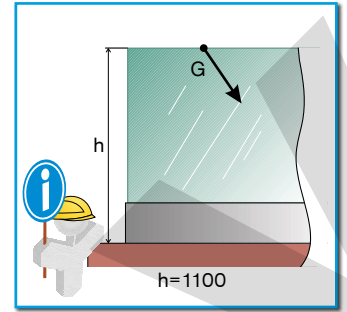

TOP components

AL/0004-...

A19/0004-...

GS/16,76-120x110-VSG

Q5/08-FH12-50

1

STATIC STUDIO

art.	material	finish	effect	L	L1	G/h	glass t
AL/0004-S-E	aluminium	satin	ELOX	2500	50	1kN	12,00-21,52
AL/0004-5000-S-E				5000	100		
AL/0004-S-VA			INOX	2500	50		
AL/0004-5000-S-VA				5000	100		